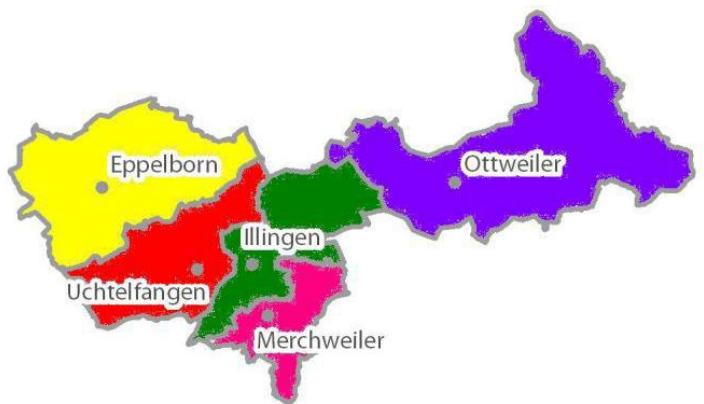

18:00 Mainzweiler bzw. Lautenbach bzw. Fürth im Wechsel

Sonntags

9:00 Hüttigweiler

9:00 Calmesweiler

9:00 Mainzweiler bzw. Lautenbach bzw. Fürth im Wechsel

10:00 Uchtelfangen bzw. Wiesbach im Wechsel

10:15 Bubach

10:30 Illingen

10:30 Ottweiler

18:00 Bergkapelle Illingen (jeden 1. Sonntag im Monat)

18:00 Wemmetsweiler bzw. Merchweiler im Wechsel

18:30 Eppelborn

Montags

18:00 Fürth

18:30 Eppelborn

18:30 Humes

Dienstags

8:30 Mainzweiler

18:30 Calmesweiler

Mittwochs

8:30 Wiesbach

9:00 Hüttigweiler

18:00 Lautenbach (am zweiten Mittwoch im Monat um 15:30 Uhr)

Donnerstags

9:00 Hirzweiler/Welschbach

18:30 Bubach

18:30 Wustweiler

Freitags

8:30 Ottweiler

9:00 Illingen

9:00 Uchtelfangen

18:30 Eppelborn

18:30 Merchweiler bzw. Wemmetsweiler im Wechsel

Darüber hinaus gibt es noch Rosenkranzgebete und Gottesdienste in Seniorenhäusern. Diese entnehmen Sie bitte den Pfarrbriefen.